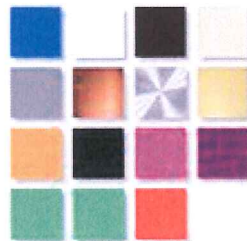

Modelo: caneta na cor “champagne” e com o logo do CRECI-RS na cor preta

ER143B
Caneta Metal

Descrição: Caneta metal inferior colorida com detalhes prata. Clip metal com a ponta do esquadro prata, ponta inferior com duas ondas prata. Ação por clique.

Medidas aproximadas para gravação (Cx): 3,5cm x 0,7cm

Tamanho total aproximado (Cx): 13,7cm x 1,2cm

Peso aproximado (g): 15

Medidas, peso e tonalidades podem variar pois o mesmo modelo é produzido por diversos fabricantes.